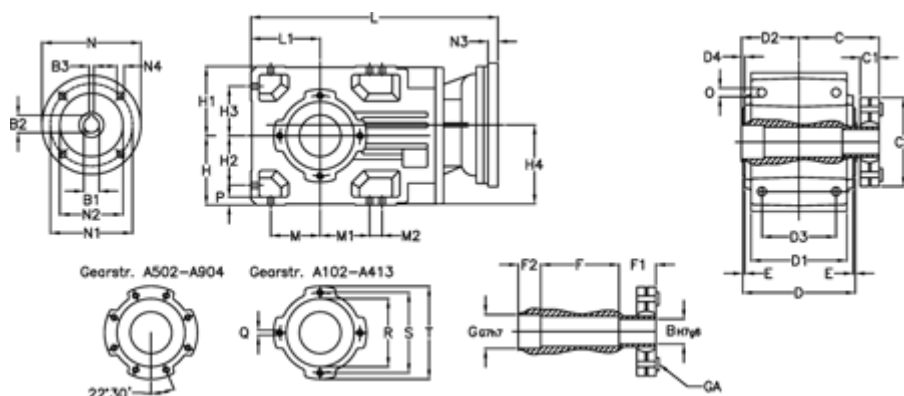

Varenummer: 29600300935230

Beskrivelse: Keglehjulsgear A302US-9,3-P80B5

Mål

B	= 40	D = 156	F2 = 50	L = 352.5	N3 = -
B1	= 19	D1 = 130	G = 42	L1 = 90	N4 = M10x12
B2	= 21.8	D2 = 80	GA = 14,5 NM	M = 63.0	O = 12.0
B3	= 6	D3 = 95	H = 90	M1 = 63.0	P = 11
Betegnelse	= A302US-xx-P80 B5	d4 = 5.0	H1 = 90	M2 = 22	Q = M8x15
C	= 113.5	E = 3.0	H2 = 63.0	N = 200	R = 95
C1	= 24	F = 95.5	H3 = 63.0	N1 = 165	S = 115
C2	= 90.0	F1 = 48.0	H4 = 108.5	N2 = 130	T = 140